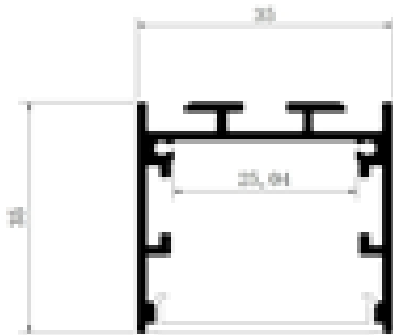

לינק 3535

15W / 30W
24V
2000lm / 4000lm
2700K / 3000K / 4000K / 6000K

לבן / שחור / RAL

חלבי PMMA

IP20

35 מ"מ

35 מ"מ

CRI80

הספק:

מתח:

לומן:

גוון:

צבע פרופיל:

כיסוי:

רמת אטימות:

רוחב:

גובה:

מסירת צבע:

edison opto 6LBR1WWJE0S14001