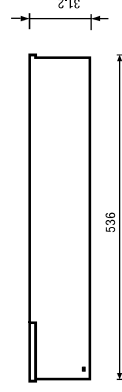

BLACK WHITE

IP20 | DC | CE | RoHS

SIZE

J35-10

J35-20

J35-30

PARAMETER

Power 10W / 20W / 30W

≥90

CRI

Voltage 48V

Beam Angle 15° / 24° / 36°

CCT

3000K / 4000K / 6000K

Material 铝 (Aluminum)

COLOR