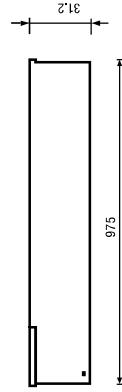

Ultra-thin 35 series

Ultra-thin 35 series

SIZE

F35-12

F35-24

F35-36

PARAMETER

Power 12W / 24W / 36W

≥90

CRI

Voltage 48V

Beam Angle 100°

CCT

3000K / 4000K / 6000K

Material (Aluminum)

COLOR

BLACK WHITE

IP20 | DC | CE | RoHS

SIZE

J35-10

J35-20

J35-30

PARAMETER

Power 10W / 20W / 30W

≥90

CRI

Voltage 48V

Beam Angle 15° / 24° / 36°

CCT

3000K / 4000K / 6000K

Material 铝 (Aluminum)

COLOR