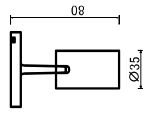

Ultra-thin 35 series

35 Ultra-thin series

180°  
Rotation

90°  
Rotation

5

SIZE

ZJ35-18

ZJ35-24

6

SIZE

S35-6

S35-15

S35-10

S35-20

PARAMETER

Power	18W / 24W	CRI	≥90
Voltage	48V	Beam Angle	15° / 24° / 36°
CCT	3000K / 4000K / 6000K	Material	(Aluminum)
COLOR	<input type="checkbox"/> BLACK <input type="checkbox"/> WHITE	IP20	<input type="checkbox"/> DC                   <input type="checkbox"/> CE                   <input type="checkbox"/> RoHS

PARAMETER

Power	6W / 10W / 15W / 20W	CRI	≥90
Voltage	48V	Beam Angle	15° / 24° / 36°
CCT	3000K / 4000K / 6000K	Material	(Aluminum)
COLOR	<input type="checkbox"/> BLACK <input type="checkbox"/> WHITE	IP20	<input type="checkbox"/> DC                   <input type="checkbox"/> CE                   <input type="checkbox"/> RoHS