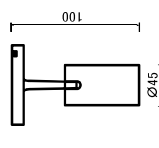

6

SIZE

S35-6

S35-15

S35-10

S35-20

PARAMETER

Power	18W / 24W	CRI	≥90
Voltage	48V	Beam Angle	15° / 24° / 36°
CCT	3000K / 4000K / 6000K	Material	(Aluminum)
COLOR	<input type="checkbox"/> BLACK <input type="checkbox"/> WHITE	IP20	<input type="checkbox"/> DC                   <input type="checkbox"/> CE                   <input type="checkbox"/> RoHS

PARAMETER

Power	6W / 10W / 15W / 20W	CRI	≥90
Voltage	48V	Beam Angle	15° / 24° / 36°
CCT	3000K / 4000K / 6000K	Material	(Aluminum)
COLOR	<input type="checkbox"/> BLACK <input type="checkbox"/> WHITE	IP20	<input type="checkbox"/> DC                   <input type="checkbox"/> CE                   <input type="checkbox"/> RoHS