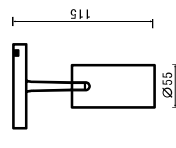

Ultra-thin 35 series

35 Ultra-thin series

180°  
Rotation

90°  
Rotation

5

SIZE

ZJ35-18

ZJ35-24

6

SIZE

S35-6

S35-15

S35-10

S35-20

PARAMETER

Power	18W / 24W	CRI	≥90
Voltage	48V	Beam Angle	15° / 24° / 36°
CCT	3000K / 4000K / 6000K	Material	(Aluminum)
COLOR	<input type="checkbox"/> BLACK <input type="checkbox"/> WHITE	IP20	<input type="checkbox"/> DC                   <input type="checkbox"/> CE                   <input type="checkbox"/> RoHS

PARAMETER

Power	6W / 10W / 15W / 20W	CRI	≥90
Voltage	48V	Beam Angle	15° / 24° / 36°
CCT	3000K / 4000K / 6000K	Material	(Aluminum)
COLOR	<input type="checkbox"/> BLACK <input type="checkbox"/> WHITE	IP20	<input type="checkbox"/> DC                   <input type="checkbox"/> CE                   <input type="checkbox"/> RoHS