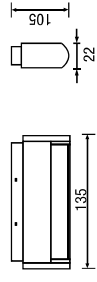

Ultra-thin 35 series

35 Ultra-thin series

180°  
Rotation

90°  
Rotation

5

SIZE

ZJ35-18

ZJ35-24

6

SIZE

S35-6

S35-15

S35-10

S35-20

PARAMETER

Power	18W / 24W	CRI	≥90
Voltage	48V	Beam Angle	15° / 24° / 36°
CCT	3000K / 4000K / 6000K	Material	(Aluminum)
COLOR	<input type="checkbox"/> BLACK <input type="checkbox"/> WHITE	IP20	<input type="checkbox"/> DC                   <input type="checkbox"/> CE                   <input type="checkbox"/> RoHS

PARAMETER

Power	6W / 10W / 15W / 20W	CRI	≥90
Voltage	48V	Beam Angle	15° / 24° / 36°
CCT	3000K / 4000K / 6000K	Material	(Aluminum)
COLOR	<input type="checkbox"/> BLACK <input type="checkbox"/> WHITE	IP20	<input type="checkbox"/> DC                   <input type="checkbox"/> CE                   <input type="checkbox"/> RoHS