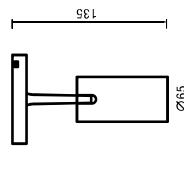

6

SIZE

S35-6

S35-15

S35-10

S35-20

PARAMETER

Power	18W / 24W	CRI	≥90
Voltage	48V	Beam Angle	15° / 24° / 36°
CCT	3000K / 4000K / 6000K	Material	(Aluminum)
COLOR	<input type="checkbox"/> BLACK <input type="checkbox"/> WHITE	IP20	<input type="checkbox"/> DC                   <input type="checkbox"/> CE                   <input type="checkbox"/> RoHS

PARAMETER

Power	6W / 10W / 15W / 20W	CRI	≥90
Voltage	48V	Beam Angle	15° / 24° / 36°
CCT	3000K / 4000K / 6000K	Material	(Aluminum)
COLOR	<input type="checkbox"/> BLACK <input type="checkbox"/> WHITE	IP20	<input type="checkbox"/> DC                   <input type="checkbox"/> CE                   <input type="checkbox"/> RoHS